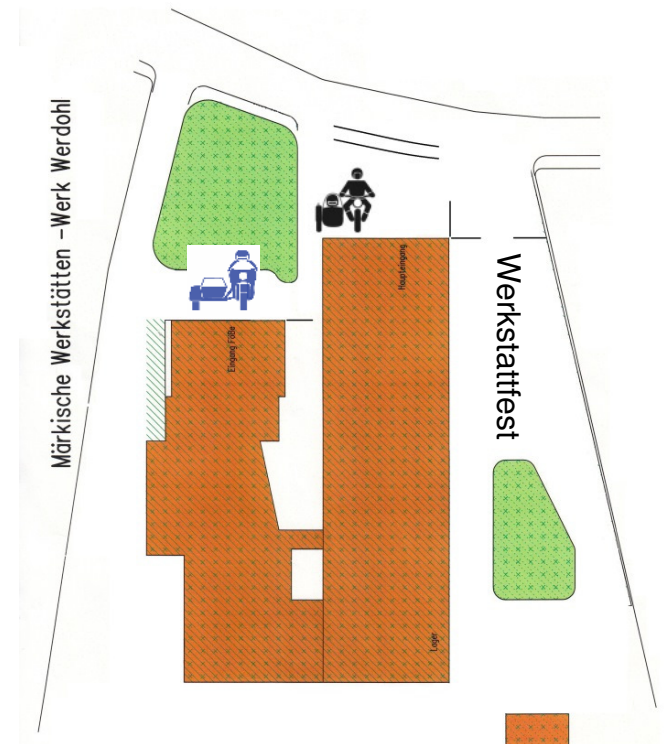

**Anmeldung bis spätestens
15.08.2019**