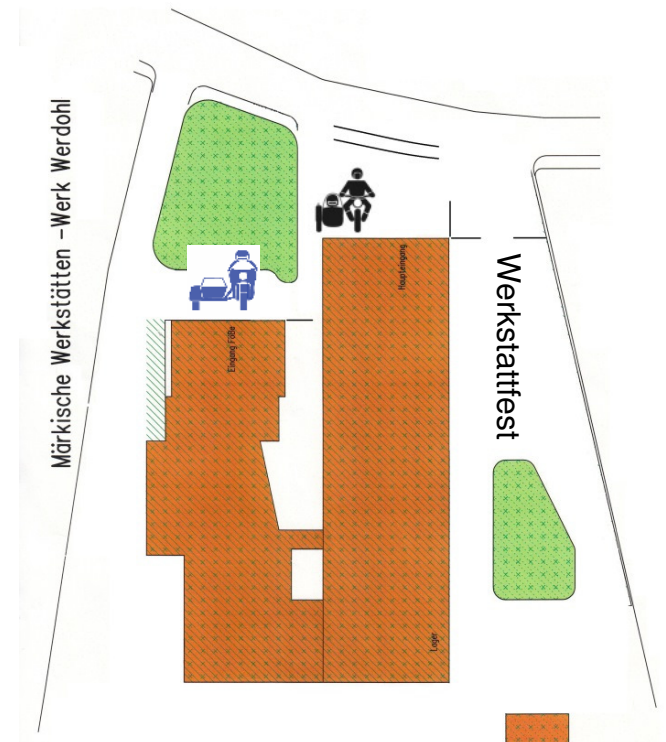

- Eintreffen und Aufstellen der Fahrzeuge zur „Besichtigungsparade“ auf dem Vorplatz der Märkischen Werkstätten in Werdohl →
- Frühstück

10:00 Uhr

- Treffen aller Teilnehmer
- Auswahl der Fahrzeuge

10:30 Uhr

Das Gespannfahren 2020 findet zusammen mit dem Werkstattfest statt auf dem Gelände vom **Märkische Werkstätten** (Studio)
Gewerbestr. 10
58791 Werdohl Kettling

Sie Erreichen die Werkstätten über die A45, Abfahrt Werdohl, L665 Richtung Werdohl folgen, und dann die B236 Richtung Plettenberg nach etwa 3km dann rechts auf die Zunftstraße und dann links auf die Gewerbestraße. Diese dann bis zum Ende fahren.